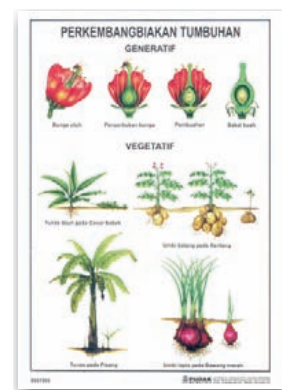

Carta Penyesuaian Diri Binatang pada Lingkungan

Menunjukkan tiga macam habitat yang berbeda yaitu udara, darat, dan air. Dilengkapi dengan tabung carta dari plastik.

Kartu Penyesuaian Diri Binatang pada Lingkungan

Menunjukkan 12 macam hewan dengan bagian tubuh yang terpisah antara kepala, badan, dan kaki. Dilengkapi dengan kotak dari plastik.

Carta Sistem Pencernaan Makanan

Menunjukkan sistem pencernaan makanan pada manusia, mulai dari mulut hingga dubur. Dilengkapi dengan tabung carta dari plastik.

SISTEM PENCERNAAN MAKANAN 9600800

Kartu Sistem Pencernaan Makanan

Menunjukkan organ-organ pencernaan pada tubuh manusia. Dilengkapi dengan kotak dari plastik.

CARTA PERKEMBANGBIAKAN TUMBUHAN 9601500

Menunjukkan cara-cara perkembangbiakan tumbuhan secara generatif dan vegetatif. Dilengkapi dengan tabung carta dari plastik.