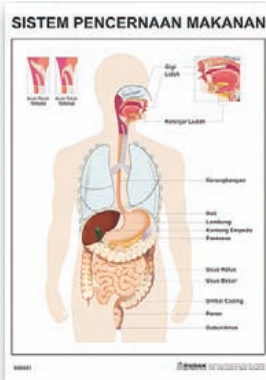

Tabung carta dan tutup dari plastik

CARTA ANGIN DARAT DAN ANGIN LAUT 9600400

Menunjukkan perbedaan antara angin darat dan angin laut. Dilengkapi dengan tabung carta dari plastik.

PENYESUAIAN DIRI BINATANG PADA LINGKUNGAN 9600600

Carta Penyesuaian Diri Binatang pada Lingkungan

Menunjukkan tiga macam habitat yang berbeda yaitu udara, darat, dan air. Dilengkapi dengan tabung carta dari plastik.

Kartu Penyesuaian Diri Binatang pada Lingkungan

Menunjukkan 12 macam hewan dengan bagian tubuh yang terpisah antara kepala, badan, dan kaki. Dilengkapi dengan kotak dari plastik.

Carta Sistem Pencernaan Makanan

Menunjukkan sistem pencernaan makanan pada manusia, mulai dari mulut hingga dubur. Dilengkapi dengan tabung carta dari plastik.