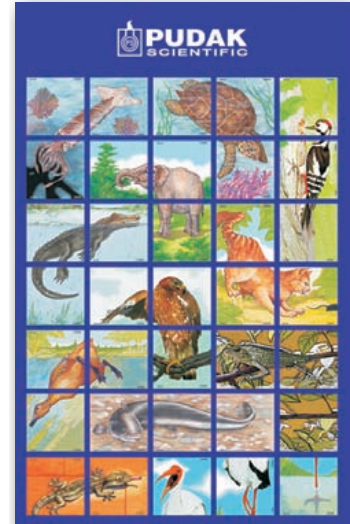

Tabung carta dan tutup dari plastik

CARTA ANGIN DARAT DAN ANGIN LAUT 9600400

Menunjukkan perbedaan antara angin darat dan angin laut. Dilengkapi dengan tabung carta dari plastik.

PENYESUAIAN DIRI BINATANG PADA LINGKUNGAN 9600600

Carta Penyesuaian Diri Binatang pada Lingkungan

Menunjukkan tiga macam habitat yang berbeda yaitu udara, darat, dan air. Dilengkapi dengan tabung carta dari plastik.

Kartu Penyesuaian Diri Binatang pada Lingkungan

Menunjukkan 12 macam hewan dengan bagian tubuh yang terpisah antara kepala, badan, dan kaki. Dilengkapi dengan kotak dari plastik.

Carta Sistem Pencernaan Makanan

Menunjukkan sistem pencernaan makanan pada manusia, mulai dari mulut hingga dubur. Dilengkapi dengan tabung carta dari plastik.