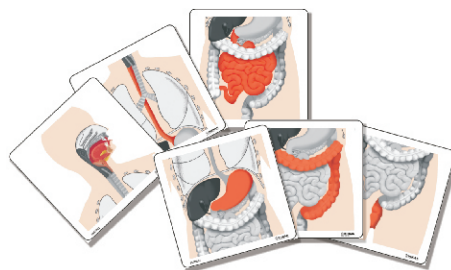

Tabung carta dan tutup dari plastik

CARTA ANGIN DARAT DAN ANGIN LAUT 9600400

Menunjukkan perbedaan antara angin darat dan angin laut. Dilengkapi dengan tabung carta dari plastik.

PENYESUAIAN DIRI BINATANG PADA LINGKUNGAN 9600600

Carta Penyesuaian Diri Binatang pada Lingkungan

Menunjukkan tiga macam habitat yang berbeda yaitu udara, darat, dan air. Dilengkapi dengan tabung carta dari plastik.

Kartu Penyesuaian Diri Binatang pada Lingkungan

Menunjukkan 12 macam hewan dengan bagian tubuh yang terpisah antara kepala, badan, dan kaki. Dilengkapi dengan kotak dari plastik.

Carta Sistem Pencernaan Makanan

Menunjukkan sistem pencernaan makanan pada manusia, mulai dari mulut hingga dubur. Dilengkapi dengan tabung carta dari plastik.

SISTEM PENCERNAAN MAKANAN 9600800

Kartu Sistem Pencernaan Makanan

Menunjukkan organ-organ pencernaan pada tubuh manusia. Dilengkapi dengan kotak dari plastik.

CARTA PERKEMBANGBIAKAN TUMBUHAN 9601500

Menunjukkan cara-cara perkembangbiakan tumbuhan secara generatif dan vegetatif. Dilengkapi dengan tabung carta dari plastik.